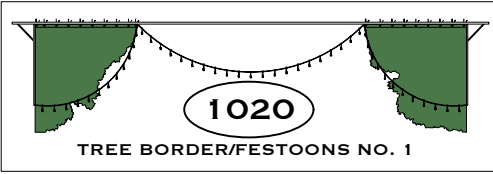

Meredith Willson
LIGHTING DESIGNER
CHRISTIAN SPECHT
THE MUSIC MAN

COLOR PALLETS

CP 01		OPEN
CP 02		R00
CP 03		VRY LT. CTO R3410
CP 04		LT. CTO R3409
CP 05		CTO R3407
CP 06		MED CTO G1540
CP 07		DRK CTO G1556
CP 08		R01
CP 09		R03
CP 10		L134
CP 11		R318
CP 12		R23
CP 13		R26
CP 14		RUST E COLOR 777
CP 15		R33
CP 16		PINK
CP 17		R46
CP 18		VRY LT. LAV R53
CP 19		LT. LAV G960
CP 20		LAV R4930
CP 21		MED LAV E137
CP 22		DRK LAV G990
CP 23		CONGO R382
CP 24		L202
CP 25		L201
CP 26		L200
CP 27		L161
CP 28		R64
CP 29		R68
CP 30		L119
CP 31		R77
CP 32		R76
CP 33		L219
CP 34		L122
CP 35		LT AQUA
CP 36		AQUA GAM760
CP 37		TIPTON BLU R362
CP 38		HEMSL BLU R361
CP 39		RED R26
CP 40		
CP 41		