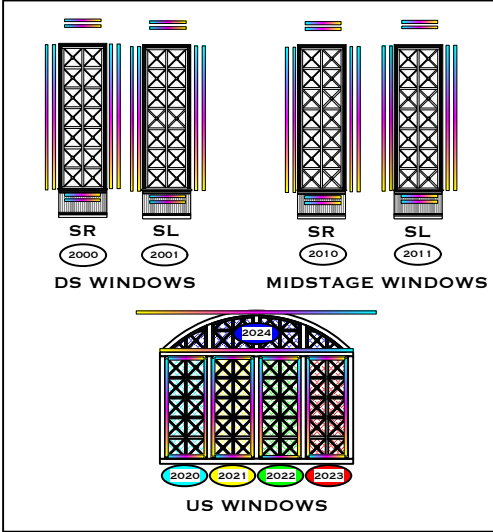

Meredith Willson
LIGHTING DESIGNER
CHRISTIAN SPECHT
THE MUSIC MAN

COLOR PALLETS

CP 01		OPEN
CP 02		R00
CP 03		VRY LT. CTO R3410
CP 04		LT. CTO R3409
CP 05		CTO R3407
CP 06		MED CTO G1540
CP 07		DRK CTO G1556
CP 08		R01
CP 09		R03
CP 10		L134
CP 11		R318
CP 12		R23
CP 13		R26
CP 14		RUST E COLOR 777
CP 15		R33
CP 16		PINK
CP 17		R46
CP 18		VRY LT. LAV R53
CP 19		LT. LAV G960
CP 20		LAV R4930
CP 21		MED LAV E137
CP 22		DRK LAV G990
CP 23		CONGO R382
CP 24		L202
CP 25		L201
CP 26		L200
CP 27		L161
CP 28		R64
CP 29		R68
CP 30		L119
CP 31		R77
CP 32		R76
CP 33		L219
CP 34		L122
CP 35		LT AQUA
CP 36		AQUA GAM760
CP 37		TIPTON BLU R362
CP 38		HEMSL BLU R361
CP 39		RED R26
CP 40		
CP 41		

MAGIC SHEET