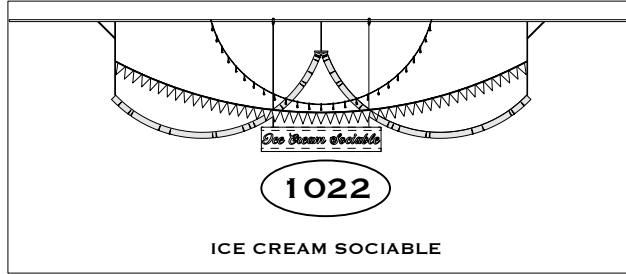

Meredith Willson
LIGHTING DESIGNER
CHRISTIAN SPECHT
THE MUSIC MAN

COLOR PALLETS

CP 01		OPEN
CP 02		R00
CP 03		VRY LT. CTO R3410
CP 04		LT. CTO R3409
CP 05		CTO R3407
CP 06		MED CTO G1540
CP 07		DRK CTO G1556
CP 08		R01
CP 09		R03
CP 10		L134
CP 11		R318
CP 12		R23
CP 13		R26
CP 14		RUST E COLOR 777
CP 15		R33
CP 16		PINK
CP 17		R46
CP 18		VRY LT. LAV R53
CP 19		LT. LAV G960
CP 20		LAV R4930
CP 21		MED LAV E137
CP 22		DRK LAV G990
CP 23		CONGO R382
CP 24		L202
CP 25		L201
CP 26		L200
CP 27		L161
CP 28		R64
CP 29		R68
CP 30		L119
CP 31		R77
CP 32		R76
CP 33		L219
CP 34		L122
CP 35		LT AQUA
CP 36		AQUA GAM760
CP 37		TIPTON BLU R362
CP 38		HEMSL BLU R361
CP 39		RED R26
CP 40		
CP 41		

MAGIC SHEET