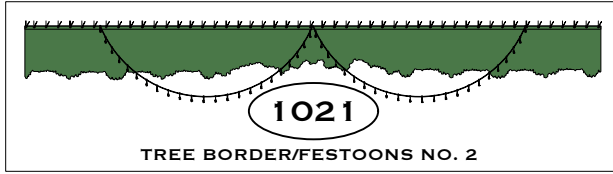

Meredith Willson
LIGHTING DESIGNER
CHRISTIAN SPECHT
THE MUSIC MAN

COLOR PALLETS

CP 01		OPEN
CP 02		R00
CP 03		VRY LT. CTO R3410
CP 04		LT. CTO R3409
CP 05		CTO R3407
CP 06		MED CTO G1540
CP 07		DRK CTO G1556
CP 08		R01
CP 09		R03
CP 10		L134
CP 11		R318
CP 12		R23
CP 13		R26
CP 14		RUST E COLOR 777
CP 15		R33
CP 16		PINK
CP 17		R46
CP 18		VRY LT. LAV R53
CP 19		LT. LAV G960
CP 20		LAV R4930
CP 21		MED LAV E137
CP 22		DRK LAV G990
CP 23		CONGO R382
CP 24		L202
CP 25		L201
CP 26		L200
CP 27		L161
CP 28		R64
CP 29		R68
CP 30		L119
CP 31		R77
CP 32		R76
CP 33		L219
CP 34		L122
CP 35		LT AQUA
CP 36		AQUA GAM760
CP 37		TIPTON BLU R362
CP 38		HEMSL BLU R361
CP 39		RED R26
CP 40		
CP 41		